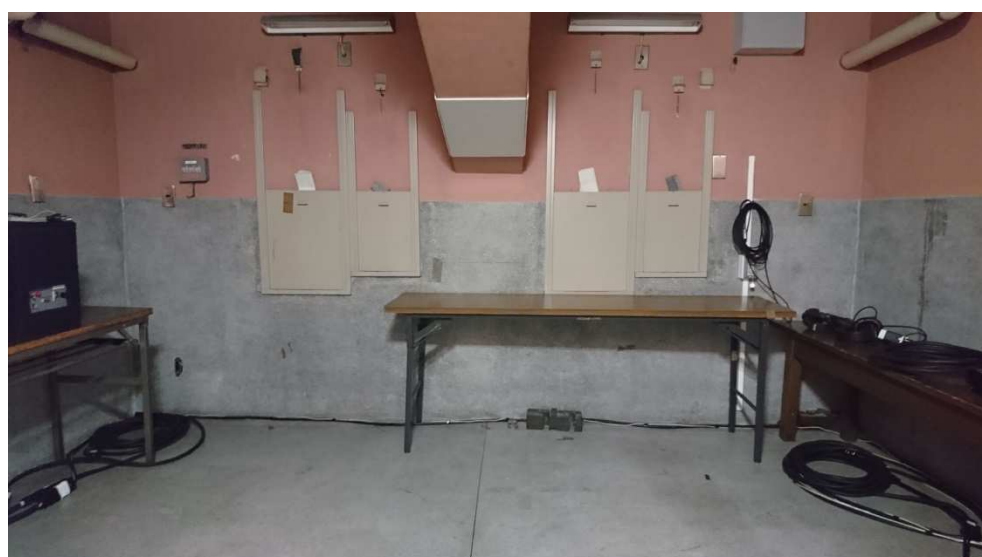

上手袖

搬入口から舞台

下手袖天井

上手袖天井

反響板

ピンスポット

映写室

1階席後方