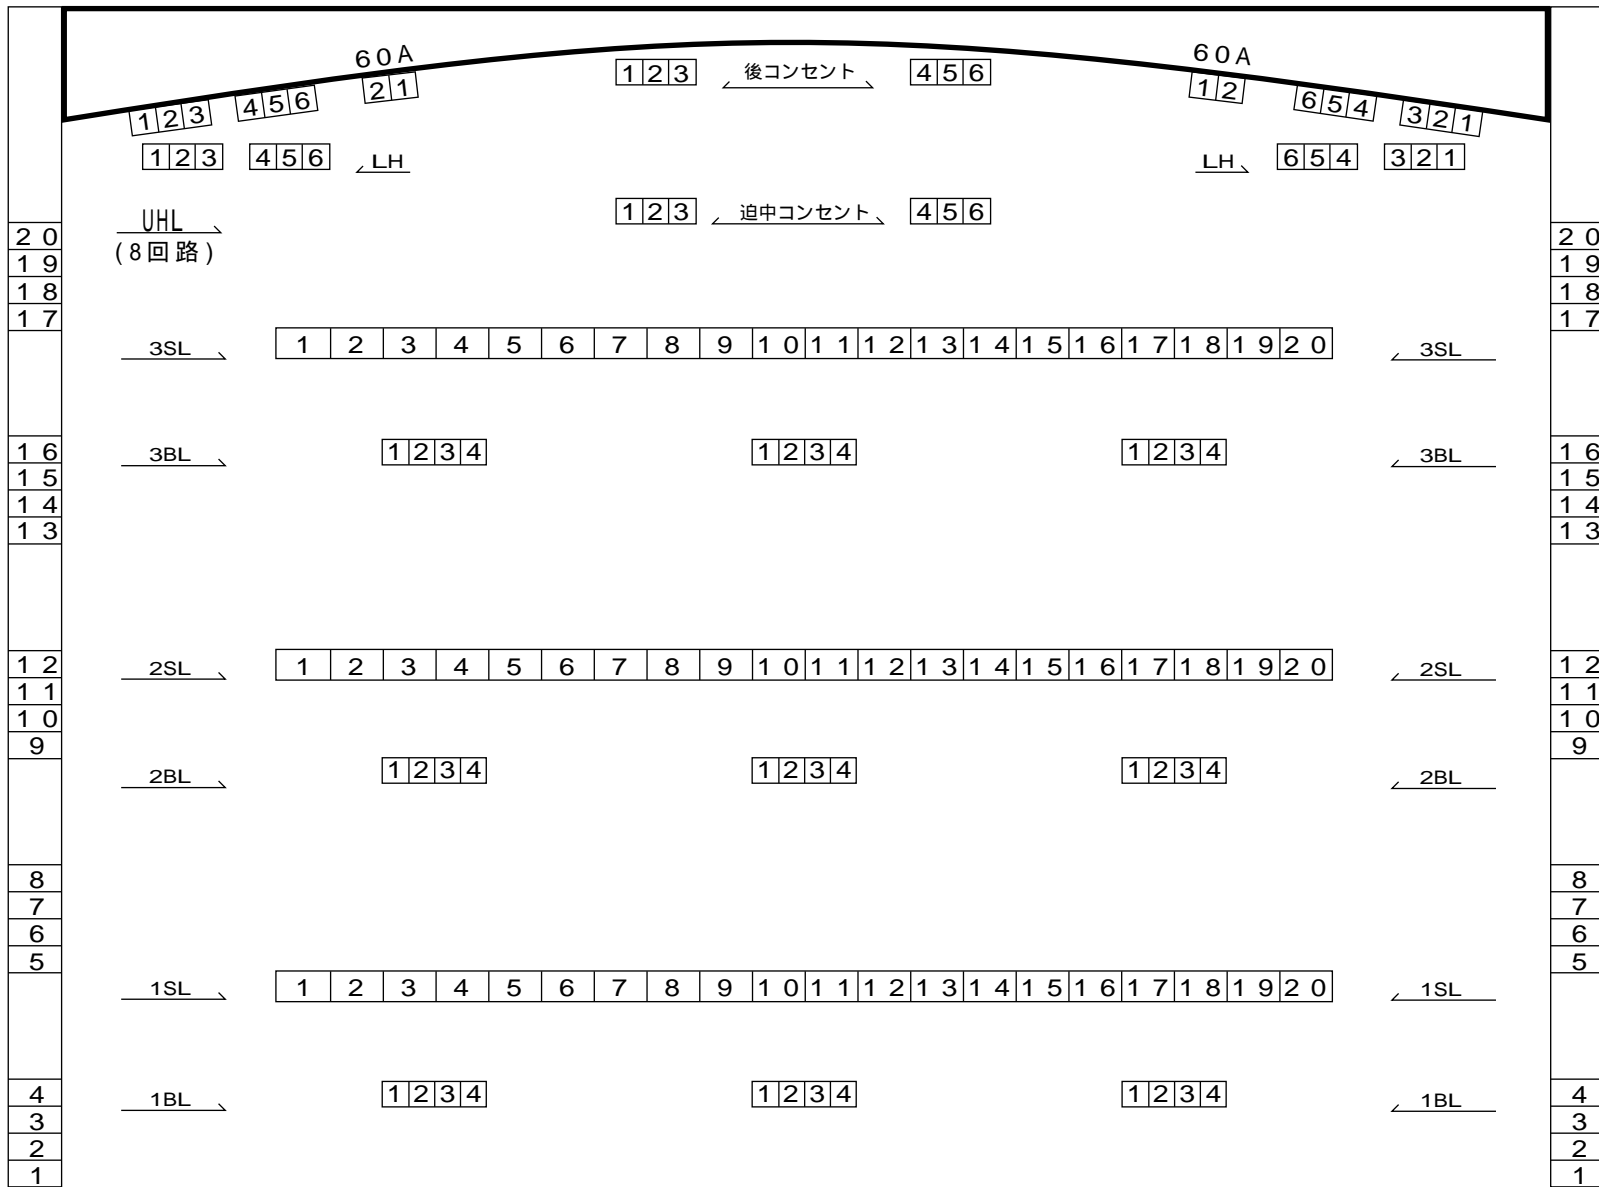

岡山市民会館舞台照明回路図

3 2 1 花道
1 1 2 前 Ft
2 前 (Ftの中)
3 4 3 Ft 前
花道、 1 2 3